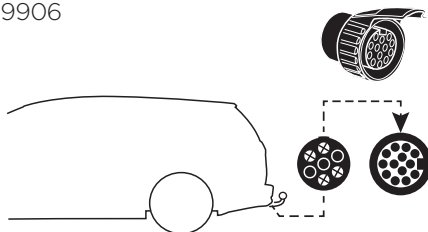

Thule 7-to-13-pin Adapter

9906