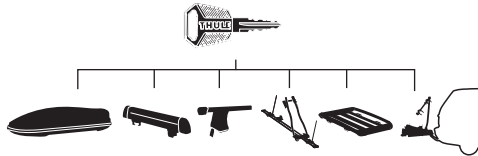

EN Accessories
DE Zubehör
FR Accessoires
NL Accessoires
IT Accessori
ES Accesorios
PT Acessórios
SV Tillbehör

DK Tilbehør
NE Tilbehør
FI Lisävarusteet
ET Lisavarustus
LV Piederumi
LT Priedai
PL Akcesoria
RU Аксессуары

UK Аксессуары
BG Принадлежности
CS Doplòky
SK Príslušenstvo
SL Dodatki
HR/BIH Dodaci
RO Accesorii
HU Tartozékok

EL Εξαρτήματα
TR Aksesuarlar
AR الملحقات
HE אביזרים
ZH 附件
JA アクセサリー
KO 액세서리
TH อุปกรณ์เสริม

Thule One-Key System