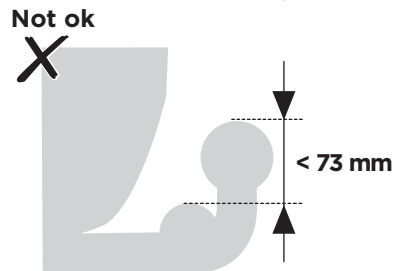

**CITY CRASH**  
Complies with ISO norm

**i**

**i**

40 kg	 18,7 kg	Max 21,3 kg
50 kg		Max 31,3 kg
60 kg		Max 41,3 kg
70 kg		Max 51,3 kg
>80 kg		Max 60 kg* 

40 kg	 +  21,3 kg	Max 18,7 kg
50 kg		Max 28,7 kg
60 kg		Max 38,7 kg
70 kg		Max 48,7 kg
>80 kg		Max 57,4 kg* 