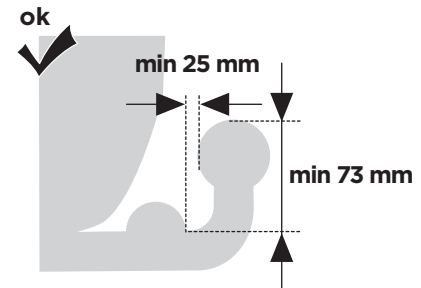

**CITY CRASH**  
Complies with ISO norm

**i**

**i**

40 kg	 18,7 kg	Max 21,3 kg
50 kg		Max 31,3 kg
60 kg		Max 41,3 kg
70 kg		Max 51,3 kg
>80 kg		Max 60 kg* 

40 kg	 +  21,3 kg	Max 18,7 kg
50 kg		Max 28,7 kg
60 kg		Max 38,7 kg
70 kg		Max 48,7 kg
>80 kg		Max 57,4 kg* 