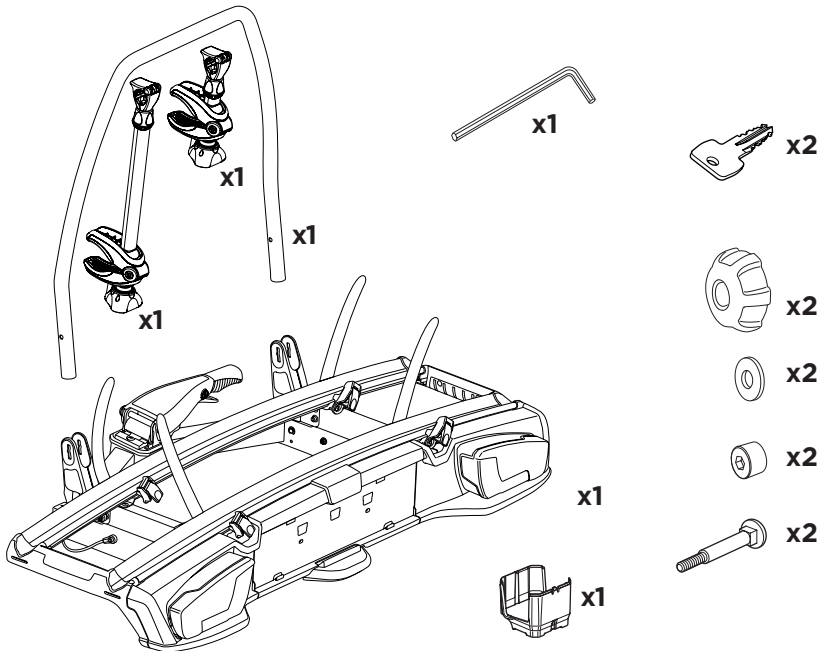

1. **EN** Tow bar-mounted bike carrier
   DE Fahrradträger für die Anhängerkupplung
   FR Porte-vélos sur boule d'attelage
   NL Fietsdrager voor op de trekhaak
   IT Portabici da installare sul gancio da traino
   ES Portabicicletas de bola de remolque
   PT Suporte para bicicleta para engate
   SV Dragkroksmonterad cykelhållare
   DK Cykelholder, der er monteret på anhængertræk
   NO Hengerfestemonteerte lasteholdere
   FI Vetokoukkuun kiinnitettävä polkupyöräteline
   ET Haakekonksule paigaldatav jalgrattahoidik
   LV Uz piekabes āka uzstādāms velosipēdu turētājs
   LT Prie gražūlo tvirtinami dviračių laikikliai
   PL Bagażnik rowerowy montowany na haku holowniczym
   RU Устанавливаемое на фаркопе крепление для велосипедов
   UK Багажник для велосипедів, що монтується на буксирній штанзі
   BG Багажник за велосипеди, монтиран на теглича
   CS Nosič jízdních kol s montáží na tažné zařízení
   SK Nosič bicyklov s montážou na ťažné zariadenie
   SL Prtljažnik za kolesa za na vlečno kljuko

1. **HR/BIH** Nosач bicikla koji se postavlja na kuku za vuču
   RO Suport pentru bicicletă montat pe bara de tracțiune
   HU Vonóhorogra szerelhető kerékpártartó
   EL Στήρα ποδηλάτου κοτσαδόρου
   TR Çeki demirine bağlanan bisiklet taşıyıcı

HE מנשא אופניים המורכב על הו הגרירה
AR حامل الدراجة للتثبيت على قضيب القطر

1. **ZH** 拖杆安装式托架
   JA トウバーマウント型サイクルキャリア
   KO 토우바 장착 자전거 캐리어
   TH ครงยึดจับจักรยานแบบติดตั้งกับอุปกรณ์ลากพ่วงท้ายรถ

CITY CRASH
Complies with ISO norm